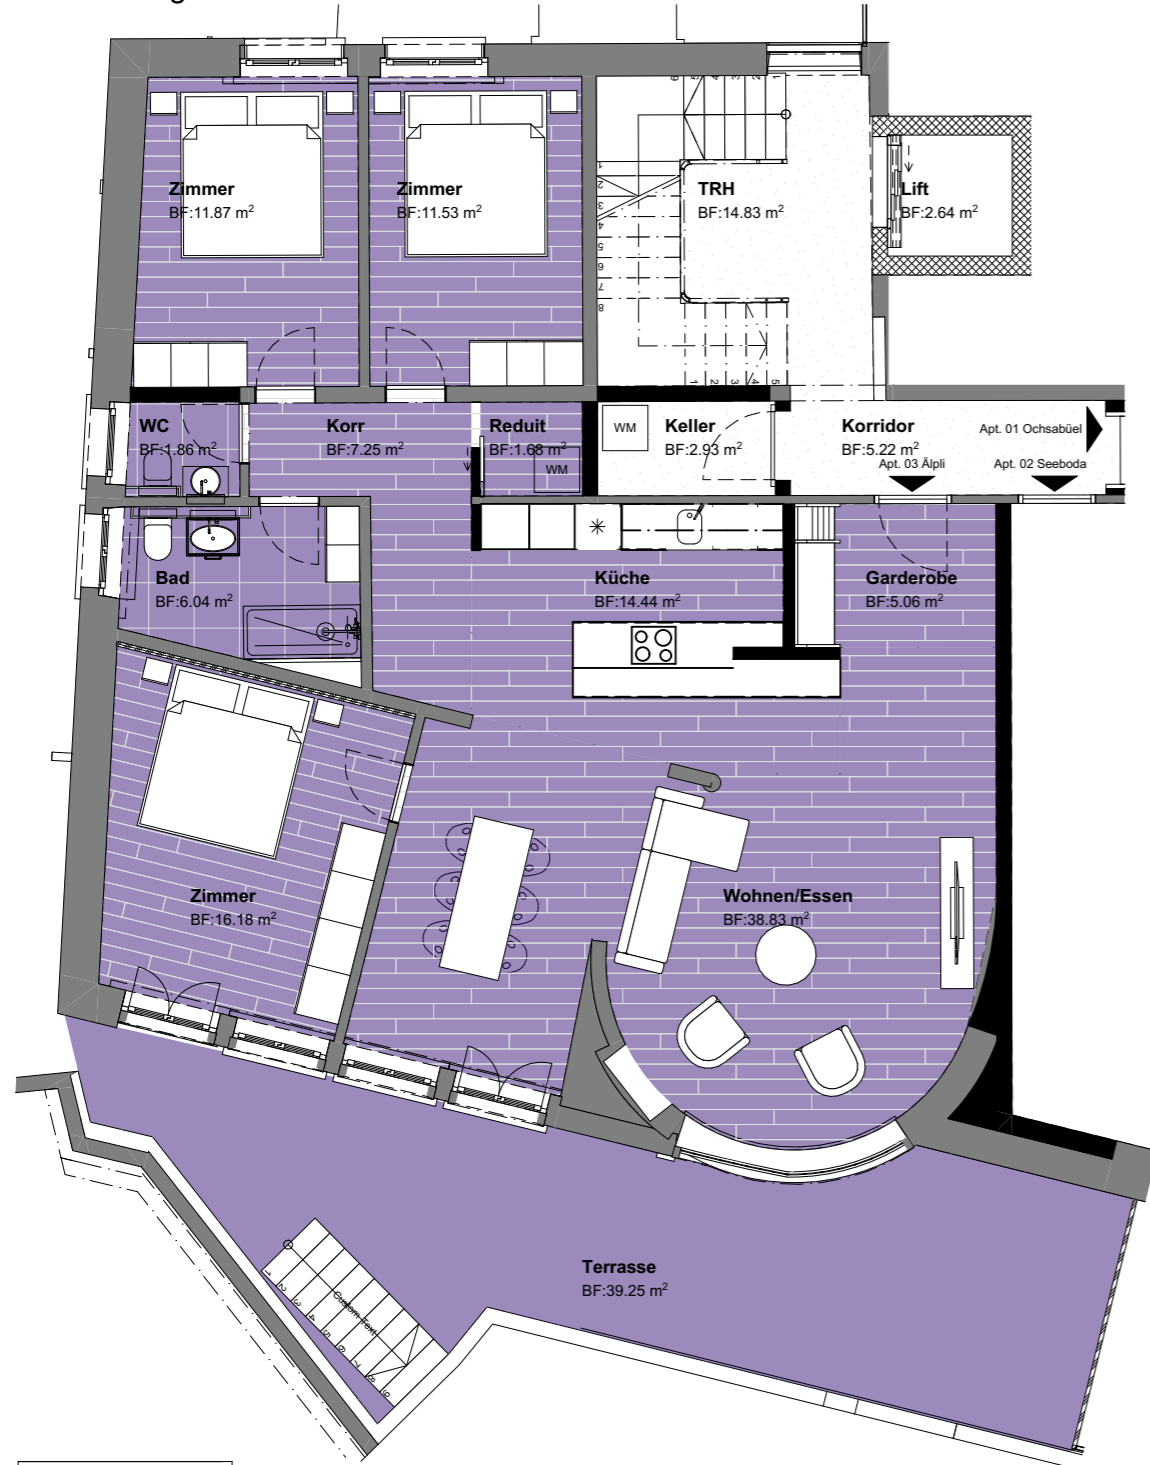

1. Obergeschoss

Untergeschoss

03 Älpli - 53542	
Netto-Fläche	
Wohnung	114.73
Terrasse	39.25
Keller	6.63 ³