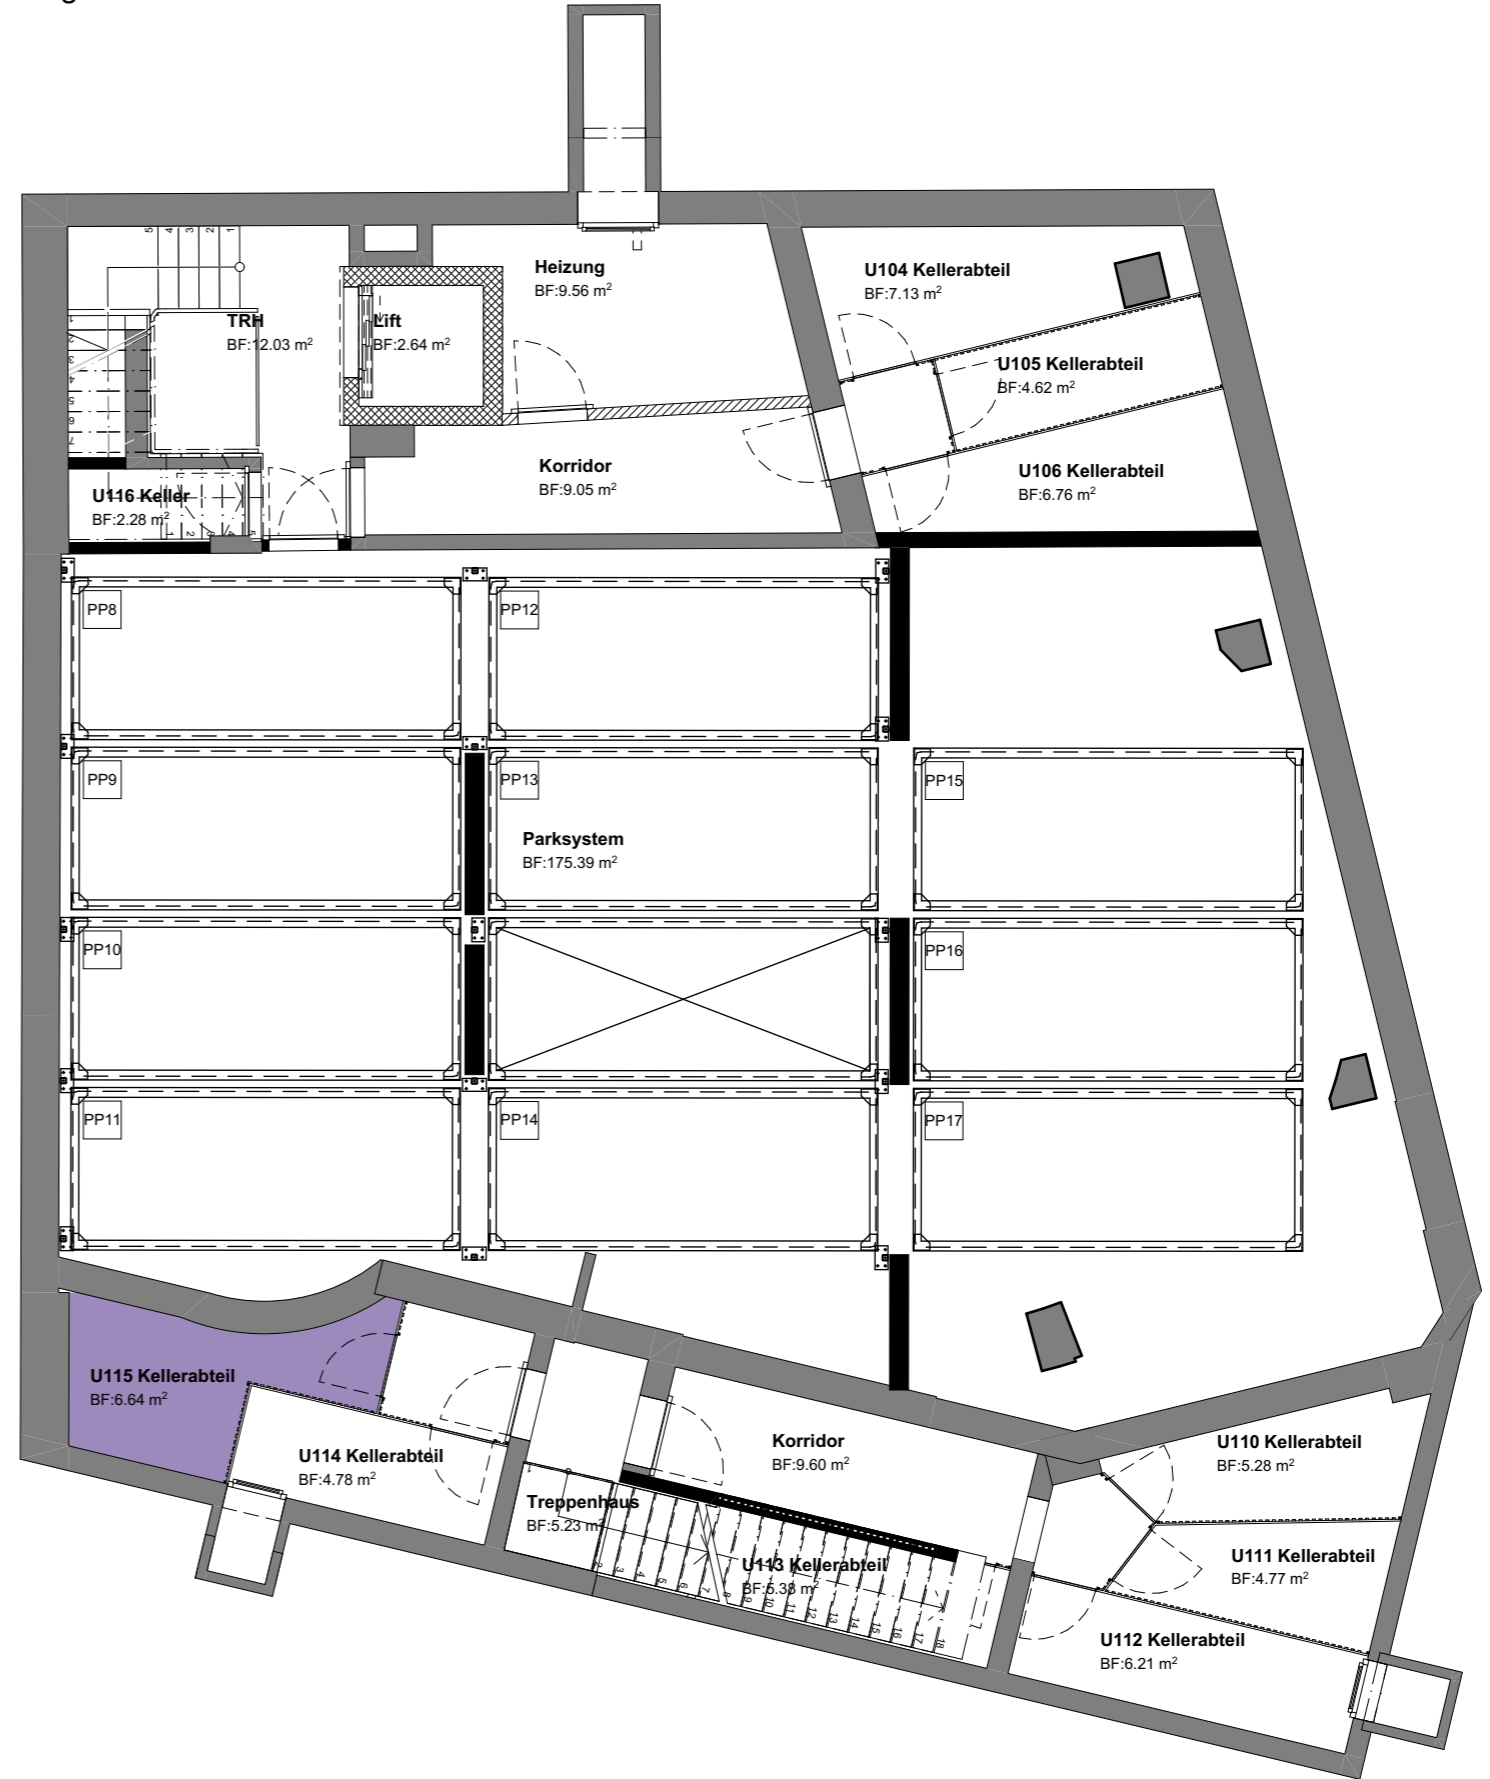

1. Obergeschoss

Untergeschoss

03 Älpli - 53542	
Netto-Fläche	
Wohnung	114.73
Terrasse	39.25
Keller	6.63 ³